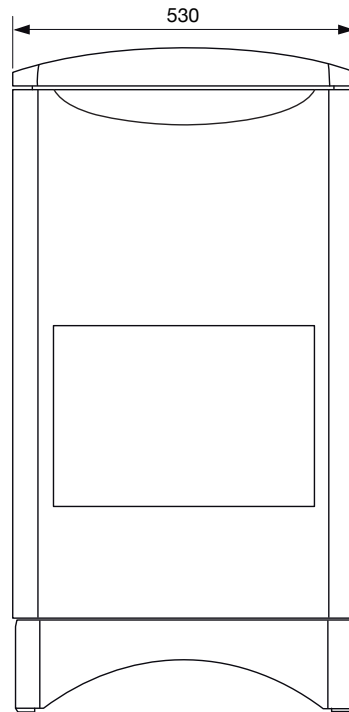

Observera att färgerna kan upplevas annorlunda i verkligheten än i tryck. För att se prover på respektive färg, var vänlig kontakta någon av våra kaminåterförsäljare.

Tekniska data		
Effekt (min-max)	kW	3,5-6
Pelletsförråd	liter	38
Brinntid	tim	18-40
Verkningsgrad	%	93
Strömförsörjning		230V, jordat
Rökrör diameter	mm	76
Vikt	kg	100-125
Ljudnivå	dB	< 45

Extrautrustning:

- Askcyklon till dammsugare
- Golvskydd i glas
- Vattenmantling
- Nödströmspaket