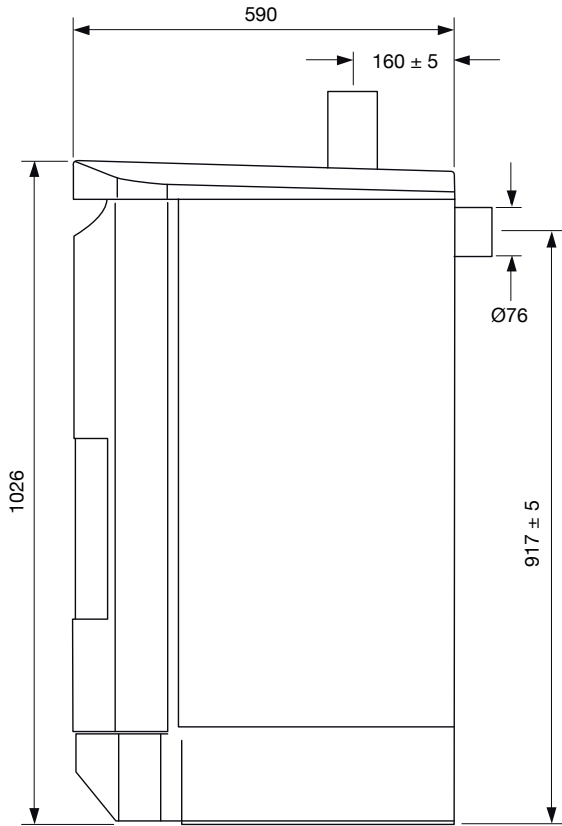

Observera att färgerna kan upplevas annorlunda i verkligheten än i tryck. För att se prover på respektive färg, var vänlig kontakta någon av våra kaminåterförsäljare.

Tekniska data		
Effekt (min-max)	kW	3,5-6
Pelletsförråd	liter	38
Brinntid	tim	18-40
Verkningsgrad	%	93
Strömförsörjning		230V, jordat
Rökrör diameter	mm	76
Vikt	kg	100-125
Ljudnivå	dB	< 45

Extrautrustning:

- Askcyklon till dammsugare
- Golvskydd i glas
- Vattenmantling
- Nödströmspaket